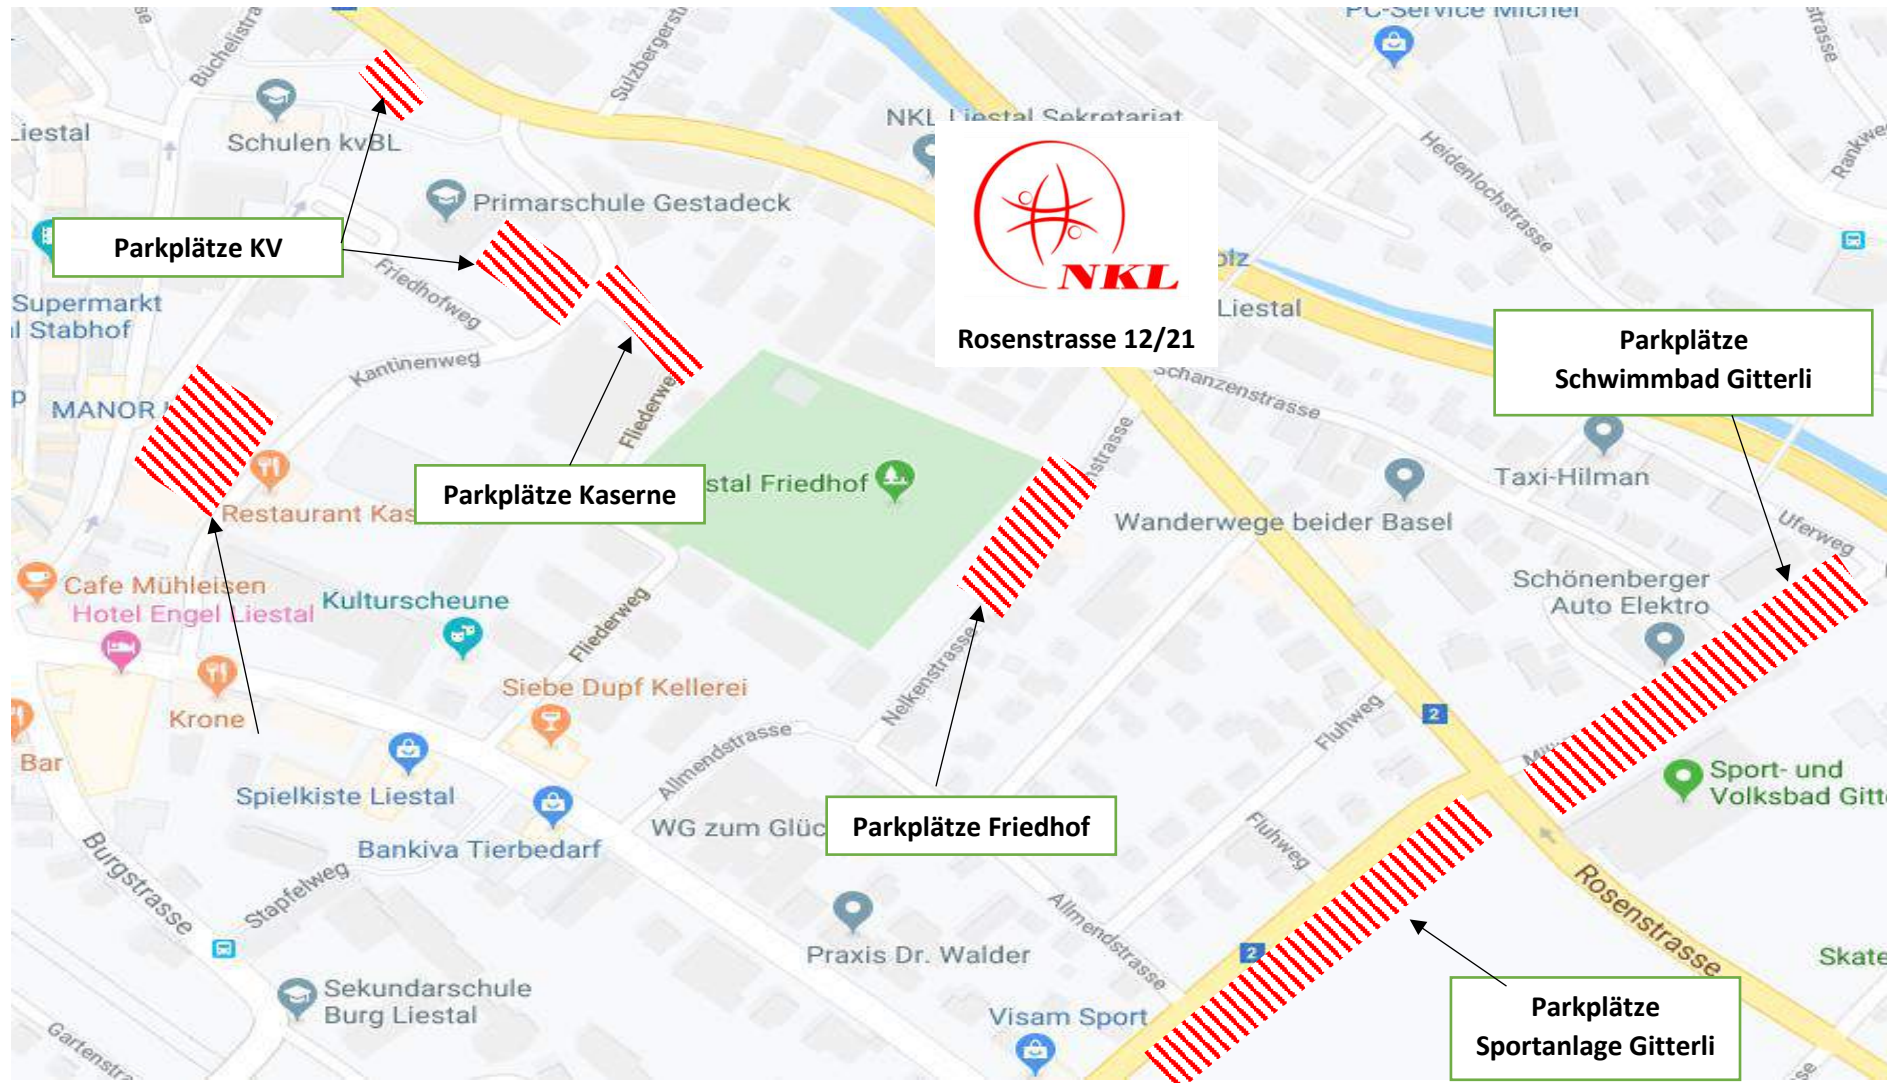

# Öffentliche Parkplätze in der Nähe

**Parkhaus Bücheli:** Büchelistrasse 10

**P KV:** Obergestadeckweg 21

**P Kaserne:** Kantinenweg 6

**Parkplätze**

**P Friedhof:** Nelkenstrasse

**P Sportanlage Gitterli:** Militärstrasse

**P Schwimmbad Gitterli:** Militärstrasse 14